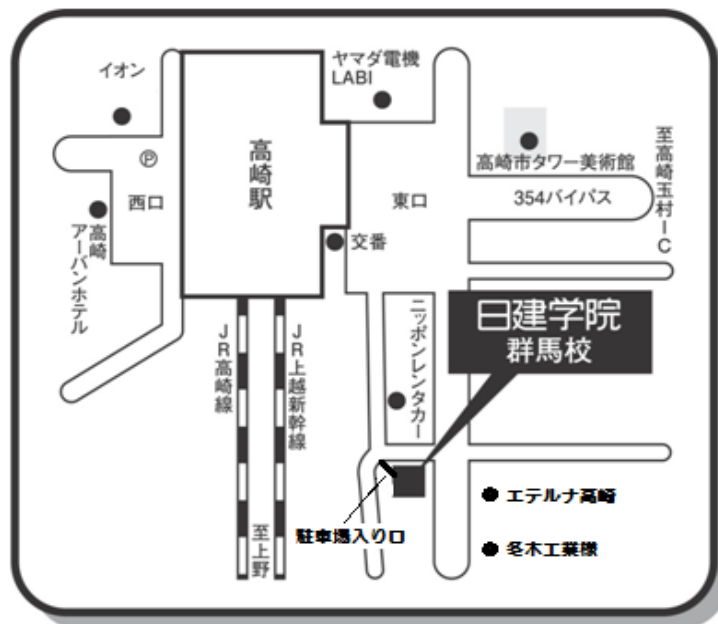

## ☆ 日建学院群馬校駐車場 ご案内

群

馬

校

〒370-0846 群馬県高崎市下和田町5-3-8  
メディアメガ高崎1F

☎ 027-330-2611

FAX 027-330-2612

JR高崎・上越・信越・両毛線 高崎駅より徒歩3分

メディアメガ高崎立体駐車場がご利用できます。

4時間まで無料になります。

忘れずに駐車券をお持ち下さい。

※ 1日講座があるときはお昼に一旦車を出して再駐車  
することで、再度4時間割引になります。

駐車場から降りてエレベーターで1F北側が日建学院です。

109シネマズ(映画館)の自走式立体駐車場です。

高さ制限 2.1m

スロープがきついので車高の低い車は

下を擦るので利用できません。

駐車場入り口は大通りから線路側に回り込んだ場所にあります。